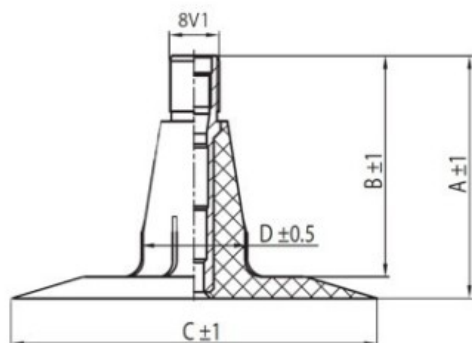

## Kamera 12.5/80-20 TR15 Kabat

Category	Kameros
Size	12.5/80-20
Plotis	12.5
Sant. aukštis	80
Ratlankio diametras	20
Modelis	TR15
Analogas	

Pristatymas	1-5 d.d.
Garantija	12 mėn.
Aprašymas	

Visa aukščiau pateikta informacija yra gauta iš gamintojo. Turinys yra rekomendacinio pobūdžio. "Protekta" nepriima atsakomybės dėl problemų kilusių su informacijos naudojimu.