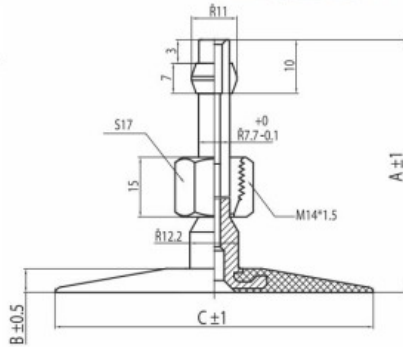

Kamera 1300-530-533 (530/70-21) PK-5A-145 Kabat

| | |
|---------------------|--------------|
| Rūšis | Kameros |
| Dydis | 1300-530-533 |
| Plotis | 1300 |
| Sant. aukštis | 70 |
| Ratlankio diametras | 533 |
| Modelis | PK-5A-145 |
| Analogas | 530/70-21 |