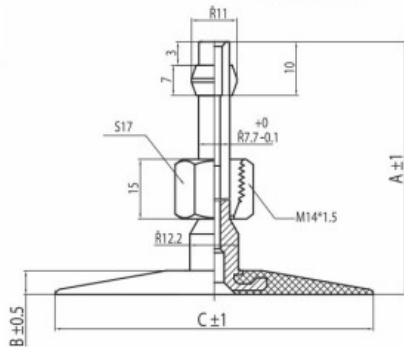

Kamera 1300-530-533 (530/70-21) PK-5A-145 Kabat

Rūšis	Kameros
Dydis	1300-530-533
Plotis	530
Sant. aukštis	70
Ratlankio diametras	21
Modelis	PK-5A-145
Analogas	530/70-21

Pristatymas 1-5 d.d.

Garantija

Aprašymas