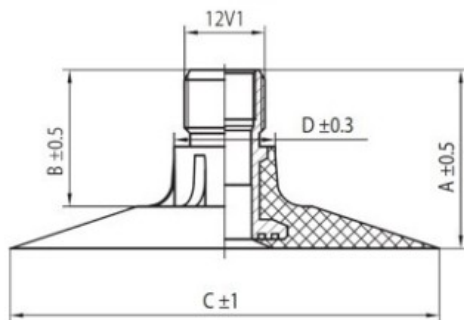

Kamera 23.1-30, (21LR30, 23.1R30, 620/75-30, 600/70-30) TR218A Nexen

Rūšis	Kameros
Dydis	23.1-30,
Plotis	620
Sant. aukštis	
Ratlankio diametras	30
Modelis	TR218A
Analogas	600/70R30

Pristatymas	1-5 d.d.
Garantija	
Aprašymas	