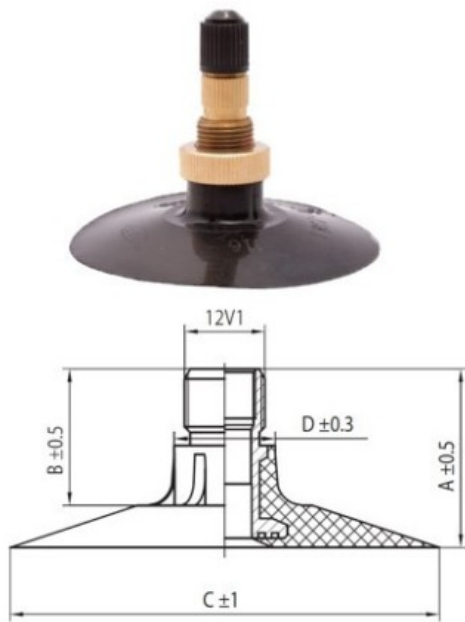

Kamera 23.1-30, (21LR30, 23.1R30, 620/75-30, 600/70-30) TR218A Nexen

Rūšis	Kameros
Dydis	23.1-30,
Plotis	620
Sant. aukštis	
Ratlankio diametras	30
Modelis	TR218A
Analogas	620/75R30

Pristatymas

Garantija

Aprašymas