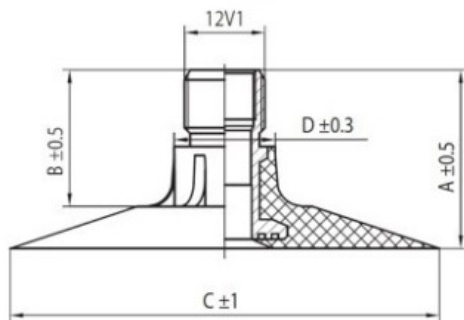

## Kamera 23.1-30, (21LR30, 23.1R30, 620/75-30, 600/70-30) TR218A Nexen

Category	Kameros
Size	23.1-30,
Plotis	23.1
Sant. aukštis	
Ratlankio diametras	30
Modelis	TR218A
Analogas	620/75R30

Pristatymas

---

Garantija