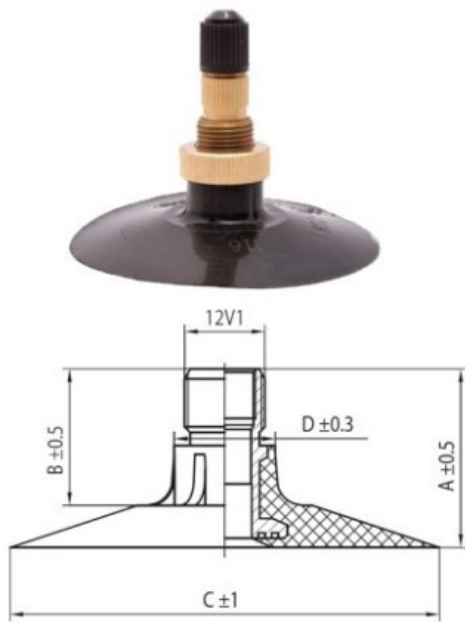

Kamera 23.1-30, (21LR30, 23.1R30, 620/75-30, 600/70-30) TR218A Nexen

Rūšis	Kameros
Dydis	23.1-30,
Plotis	23.1
Sant. aukštis	
Ratlankio diametras	30
Modelis	TR218A
Analogas	620/75R30

Pristatymas	1-5 d.d.
Garantija	
Aprašymas	