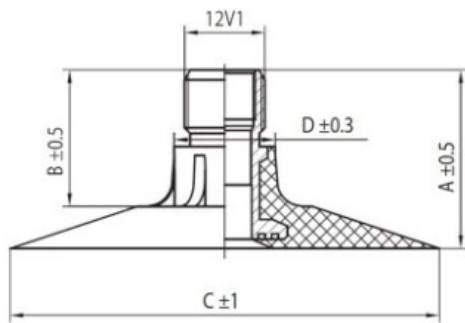

Kamera 23.1-30, (21LR30, 23.1R30, 620/75-30, 600/70-30) TR218A Nexen

Rūšis	Kameros
Dydis	23.1-30,
Plotis	620
Sant. aukštis	
Ratlankio diametras	30
Modelis	TR218A
Analogas	620/75R30

Pristatymas	1-5 d.d.
Garantija	
Aprašymas	