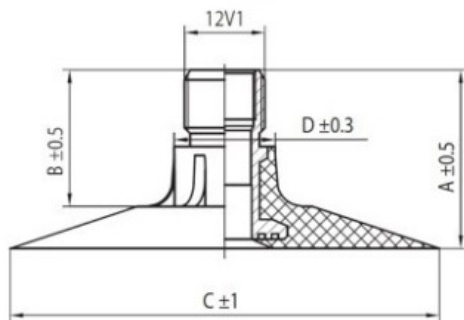

Kamera 13.6-24 Masterline TR-218A (14.9-24, 340/85-24, 380/70-24, 380/85-24) Thickened

Rūšis	Kameros
Dydis	13.6-24
Plotis	380
Sant. aukštis	
Ratlankio diametras	24
Modelis	TR218A
Analogas	340/85R24

Pristatymas