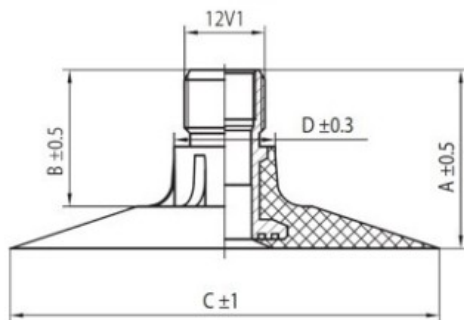

Kamera 13.6-24 Masterline TR-218A (14.9-24, 340/85-24, 380/70-24, 380/85-24) Thickened

Rūšis	Kameros
Dydis	13.6-24
Plotis	14.9
Sant. aukštis	
Ratlankio diametras	24
Modelis	TR218A
Analogas	340/85R24

Pristatymas