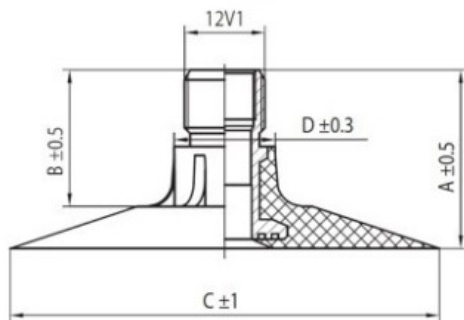

Kamera 13.6-24 Masterline TR-218A (14.9-24, 340/85-24, 380/70-24, 380/85-24) Thickened

Category	Kameros
Size	13.6-24
Plotis	13.6
Sant. aukštis	
Ratlankio diametras	24
Modelis	TR218A
Analogas	340/85R24

Pristatymas