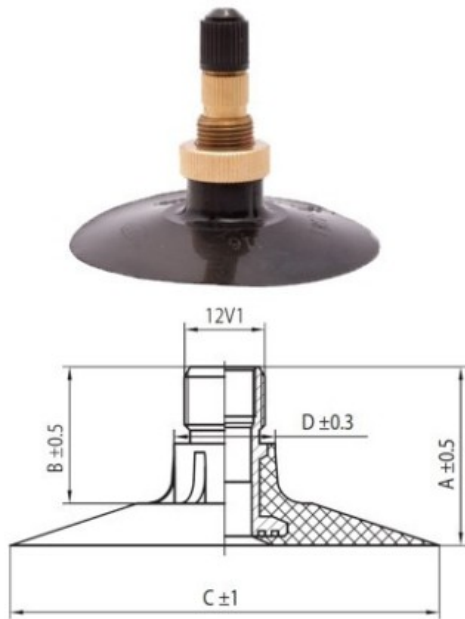

Kamera 20.8-38 Nexen TR218

Rūšis	Kameros
Dydis	20.8-38
Plotis	520
Sant. aukštis	
Ratlankio diametras	38
Modelis	
Analogas	

Pristatymas

Garantija

Aprašymas

Visa aukščiau pateikta informacija yra gauta iš gamintojo. Turinys yra rekomendacinio pobūdžio. "Protekta" nepriima atsakomybės dėl problemų kilusių su informacijos naudojimu.