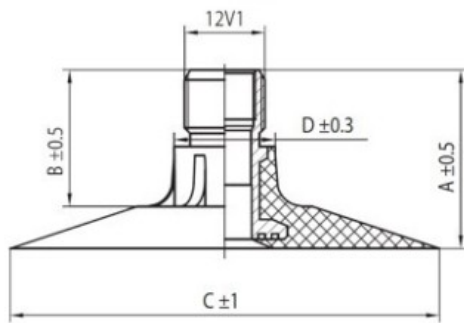

Kamera 24.5-32, (600/65-32, 650/75-32) TR218A Masterline Thickened

Category	Kameros
Size	24.5-32,
Plotis	900
Sant. aukštis	
Ratlankio diametras	32
Modelis	TR218A
Analogas	30.5-32

Pristatymas

Garantija

Aprašymas