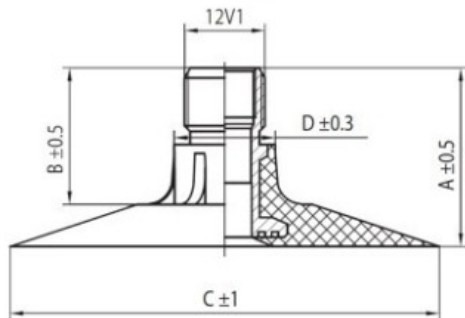

## Kamera 710/70-42 TR218 Masterline

Category	Kameros
Size	710/70-42
Plotis	
Sant. aukštis	
Ratlankio diametras	
Modelis	TR218
Analogas	

Pristatymas

---

Garantija

Aprašymas

Visa aukščiau pateikta informacija yra gauta iš gamintojo. Turinys yra rekomendacinio pobūdžio. "Protekta" nepriima atsakomybės dėl problemų kilusių su informacijos naudojimu.