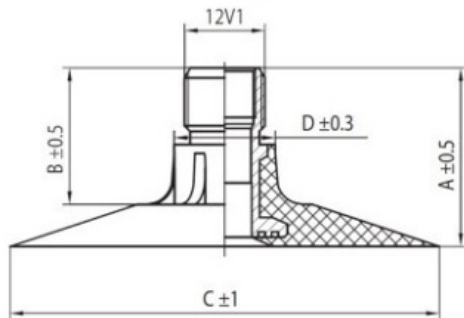

Kamera 28.1-26, 720-665 TR218 Rosava

| | |
|---------------------|----------|
| Category | Kameros |
| Size | 28.1-26, |
| Plotis | 28.1 |
| Sant. aukštis | |
| Ratlankio diametras | 26 |
| Modelis | TK |
| Analogas | 28.1R26 |