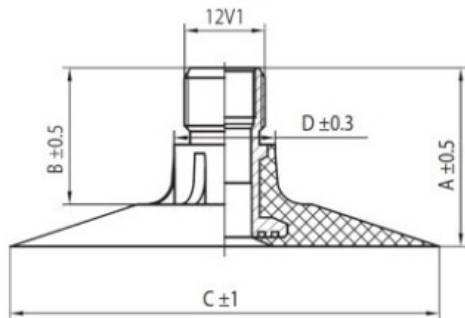

Kamera 30.5L-32 30.5-32 800/65-32 TR218 Rosava

Rūšis	Kameros
Dydis	30.5L-32
Plotis	800
Sant. aukštis	
Ratlankio diametras	32
Modelis	TK
Analogas	800/65R32

Pristatymas

Garantija

Aprašymas

Visa aukščiau pateikta informacija yra gauta iš gamintojo. Turinys yra rekomendacinio pobūdžio. "Protekta" nepriima atsakomybės dėl problemų kilusių su informacijos naudojimu.