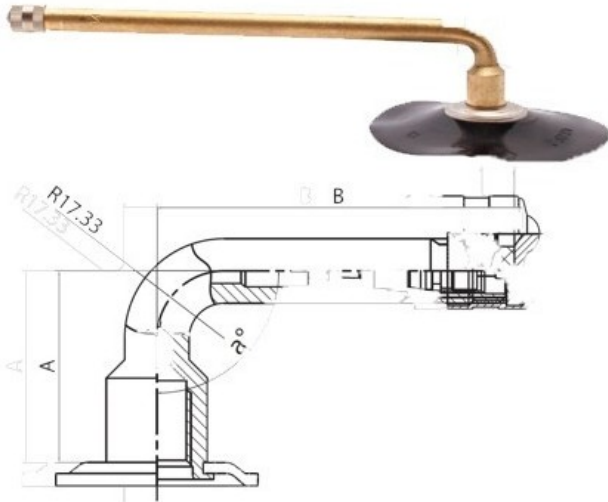

Kamera 8.25-20 Rosava

Rūšis	Kameros
Dydis	8.25-20
Plotis	8.25
Sant. aukštis	
Ratlankio diametras	20
Modelis	GK145, LK-35-11.7
Analogas	8.25R20

Pristatymas	1-5 d.d.
Garantija	
Aprašymas	

Visa aukščiau pateikta informacija yra gauta iš gamintojo. Turinys yra rekomendacinio pobūdžio. "Protekta" neprisima atsakomybės dėl problemų kilusių su informacijos naudojimu.