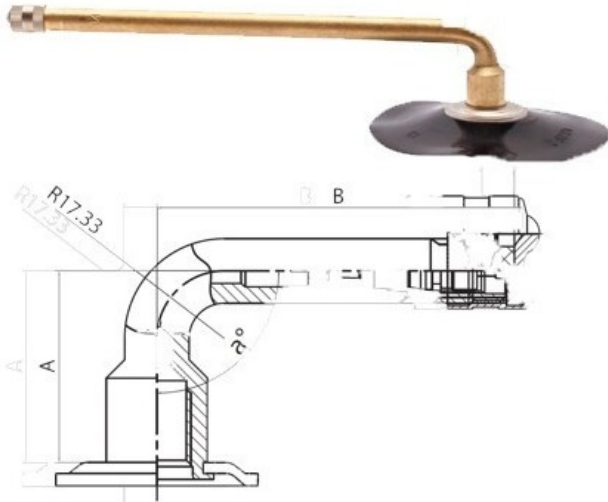

## Kamera 8.25-20 Rosava

Category	Kameros
Size	8.25-20
Plotis	8.25
Sant. aukštis	
Ratlankio diametras	20
Modelis	GK145, LK-35-11.7
Analogas	8.25R20

Pristatymas	1-5 d.d.
Garantija	
Aprašymas	

Visa aukščiau pateikta informacija yra gauta iš gamintojo. Turinys yra rekomendacinio pobūdžio. "Protekta" neprisiima atsakomybės dėl problemų kilusių su informacijos naudojimu.