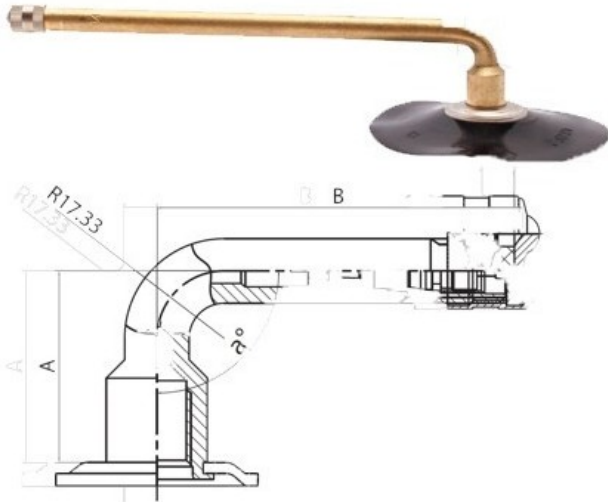

Kamera 8.25-20 Rosava

Category	Kameros
Size	8.25-20
Plotis	8.25
Sant. aukštis	
Ratlankio diametras	20
Modelis	GK145, LK-35-11.7
Analogas	8.25R20

Pristatymas	1-5 d.d.
Garantija	
Aprašymas	

Visa aukščiau pateikta informacija yra gauta iš gamintojo. Turinys yra rekomendacinio pobūdžio. "Protekta" neprisiima atsakomybės dėl problemų kilusių su informacijos naudojimu.