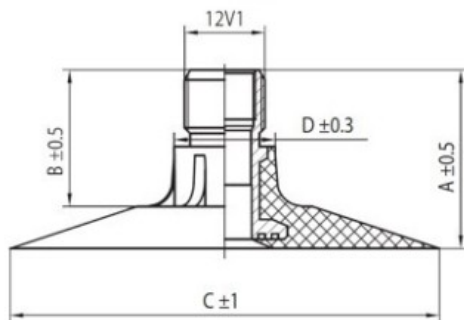

Kamera 20.8-38, 580/70-38, 600/65-38, 650/65-38 TR218A Masterline (pastorinta)

Category	Kameros
Size	20.8-38,
Plotis	20.8
Sant. aukštis	
Ratlankio diametras	38
Modelis	TR218A
Analogas	650/65-38

Pristatymas	---
Garantija	12 mėn.
Aprašymas	