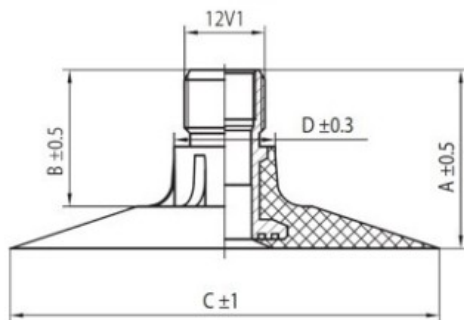

## Kamera 20.8-38, 580/70-38, 600/65-38, 650/65-38 TR218A Masterline (pastorinta)

Rūšis	Kameros
Dydis	20.8-38,
Plotis	580
Sant. aukštis	
Ratlankio diametras	38
Modelis	TR218A
Analogas	600/65R38

Pristatymas	---
Garantija	12 mėn.
Aprašymas	