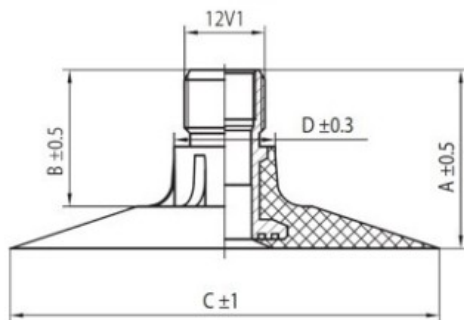

Kamera 20.8-38, 580/70-38, 600/65-38, 650/65-38 TR218A Masterline (pastorinta)

Rūšis	Kameros
Dydis	20.8-38,
Plotis	580
Sant. aukštis	
Ratlankio diametras	38
Modelis	TR218A
Analogas	600/65R38

Pristatymas	---
Garantija	12 mėn.
Aprašymas	