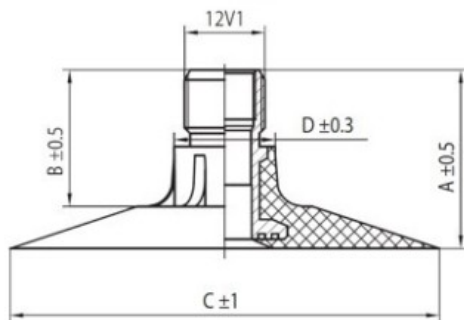

Kamera 20.8-38, 580/70-38, 600/65-38, 650/65-38 TR218A Masterline (pastorinta)

Rūšis	Kameros
Dydis	20.8-38,
Plotis	580
Sant. aukštis	
Ratlankio diametras	38
Modelis	TR218A
Analogas	650/65R38

Pristatymas	---
Garantija	12 mėn.
Aprašymas	