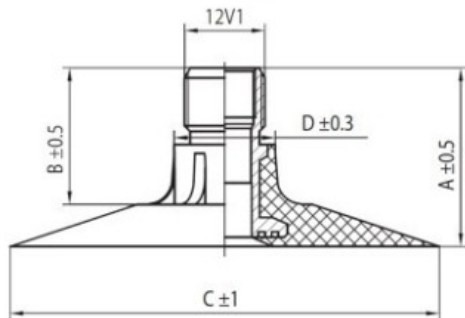

Kamera 13.6-38 Rosava

Category	Kameros
Size	13.6-38
Plotis	13.6
Sant. aukštis	
Ratlankio diametras	38
Modelis	
Analogas	1

Pristatymas

Garantija

Aprašymas

Visa aukščiau pateikta informacija yra gauta iš gamintojo. Turinys yra rekomendacinio pobūdžio. "Protekta" nepriima atsakomybės dėl problemų kilusių su informacijos naudojimu.