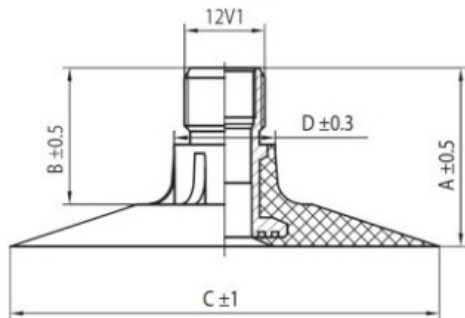

## Kamera 11.2-20 GK Rosava

Rūšis	Kameros
Dydis	11.2-20
Plotis	11.2
Sant. aukštis	
Ratlankio diametras	20
Modelis	
Analogas	280/85R20

Pristatymas

---

Garantija

Aprašymas

Visa aukščiau pateikta informacija yra gauta iš gamintojo. Turinys yra rekomendacinio pobūdžio. "Protekta" nepriima atsakomybės dėl problemų kilusių su informacijos naudojimu.