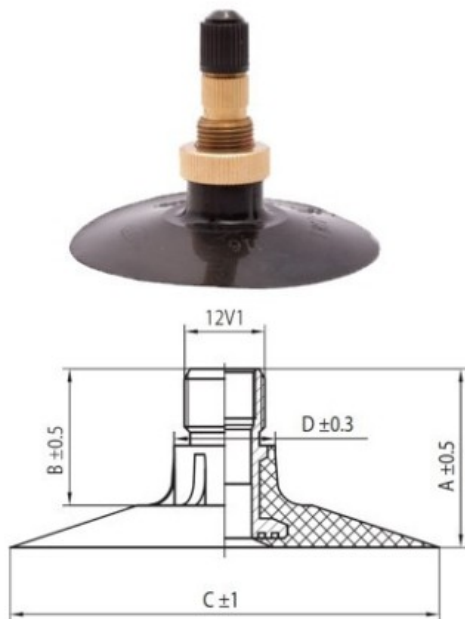

## Kamera 13.6-20, 360/70-20 Rosava

|                     |           |
|---------------------|-----------|
| Rūšis               | Kameros   |
| Dydis               | 13.6-20,  |
| Plotis              | 13.6      |
| Sant. aukštis       |           |
| Ratlankio diametras | 20        |
| Modelis             | TK        |
| Analogas            | 360/70R20 |