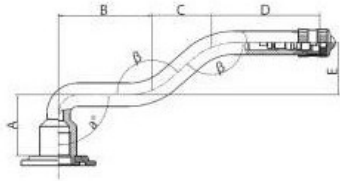

Kamera 1220-400-533 V3.06.8 Kabat

Category	Kameros
Size	1220-400-533
Plotis	1220
Sant. aukštis	80
Ratlankio diametras	21
Modelis	V3.06.8
Analogas	400/80-21

Pristatymas

Garantija

Aprašymas

Visa aukščiau pateikta informacija yra gauta iš gamintojo. Turinys yra rekomendacinio pobūdžio. "Protekta" neprisima atsakomybės dėl problemų kilusių su informacijos naudojimu.