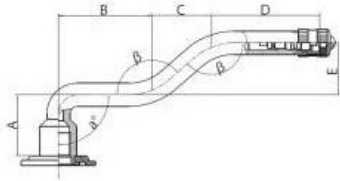

Kamera 1220-400-533 V3.06.8 Kabat

Rūšis	Kameros
Dydis	1220-400-533
Plotis	1220
Sant. aukštis	80
Ratlankio diametras	21
Modelis	V3.06.8
Analogas	400/80-21

Pristatymas

Garantija

Aprašymas

Visa aukščiau pateikta informacija yra gauta iš gamintojo. Turinys yra rekomendacinio pobūdžio. "Protekta" neprisiima atsakomybės dėl problemų kilusių su informacijos naudojimu.