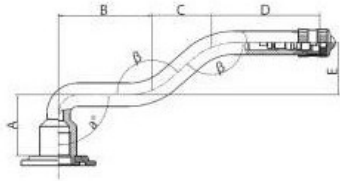

Kamera 1220-400-533 V3.06.8 Kabat

| | |
|---------------------|--------------|
| Rūšis | Kameros |
| Dydis | 1220-400-533 |
| Plotis | 400 |
| Sant. aukštis | 400 |
| Ratlankio diametras | 21 |
| Modelis | V3.06.8 |
| Analogas | 400/80-21 |