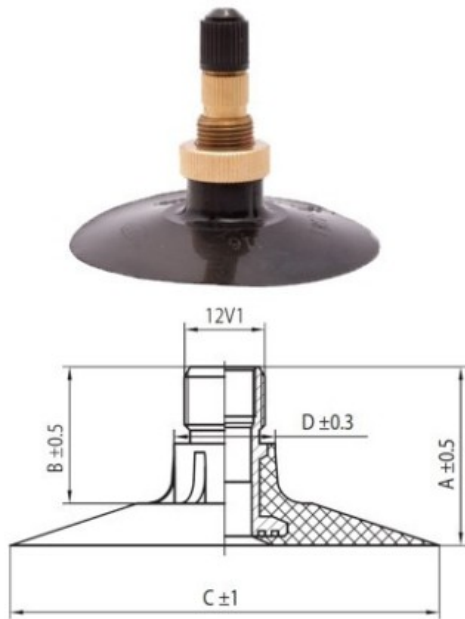

Kamera 14.9-24 Rosava

Rūšis	Kameros
Dydis	14.9-24
Plotis	14.9
Sant. aukštis	
Ratlankio diametras	24
Modelis	
Analogas	

Pristatymas

Garantija

Aprašymas

Visa aukščiau pateikta informacija yra gauta iš gamintojo. Turinys yra rekomendacinio pobūdžio. "Protekta" neprisiima atsakomybės dėl problemų kilusių su informacijos naudojimu.