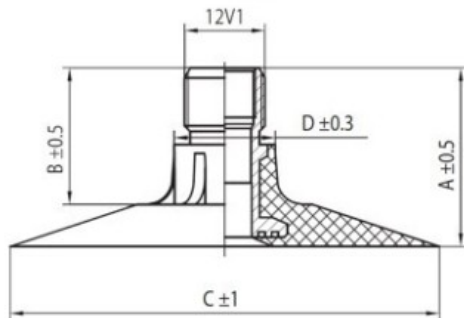

Kamera 18.4-38 Rosava

Rūšis	Kameros
Dydis	18.4-38
Plotis	460
Sant. aukštis	
Ratlankio diametras	38
Modelis	
Analogas	18.4R38

Pristatymas

Garantija

Aprašymas

Visa aukščiau pateikta informacija yra gauta iš gamintojo. Turinys yra rekomendacinio pobūdžio. "Protekta" nepriima atsakomybės dėl problemų kilusių su informacijos naudojimu.