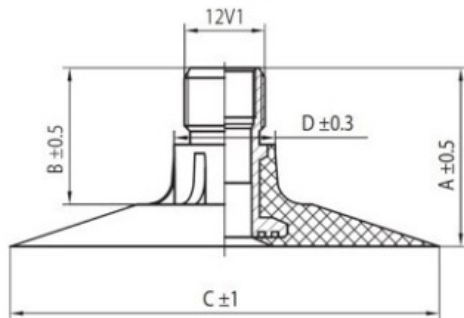

Kamera 18.4-38 Rosava

Category	Kameros
Size	18.4-38
Plotis	460
Sant. aukštis	
Ratlankio diametras	38
Modelis	
Analogas	18.4R38

Pristatymas

Garantija

Aprašymas

Visa aukščiau pateikta informacija yra gauta iš gamintojo. Turinys yra rekomendacinio pobūdžio. "Protekta" nepriima atsakomybės dėl problemų kilusių su informacijos naudojimu.