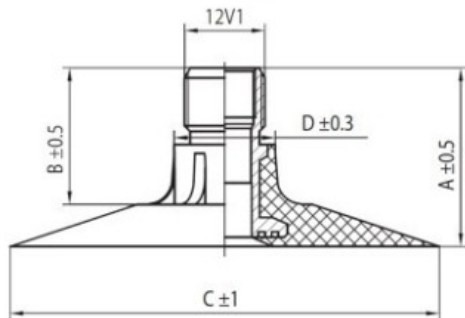

## Kamera 15.5-38 Voltyre

Rūšis	Kameros
Dydis	15.5-38
Plotis	15.5
Sant. aukštis	
Ratlankio diametras	38
Modelis	
Analogas	15.5R38

Pristatymas

---

Garantija

Aprašymas

Visa aukščiau pateikta informacija yra gauta iš gamintojo. Turinys yra rekomendacinio pobūdžio. "Protekta" nepriima atsakomybės dėl problemų kilusių su informacijos naudojimu.