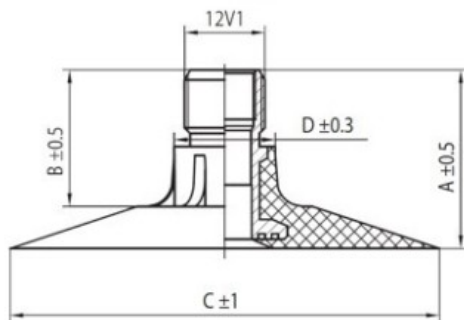

Kamera 14.9-28, 380/85-28, 420/70-28, 480/65-28 TR218 Vredestein

Category	Kameros
Size	14.9-28,
Plotis	14.9
Sant. aukštis	
Ratlankio diametras	28
Modelis	TR218
Analogas	420/70R28

Pristatymas

Garantija

Aprašymas