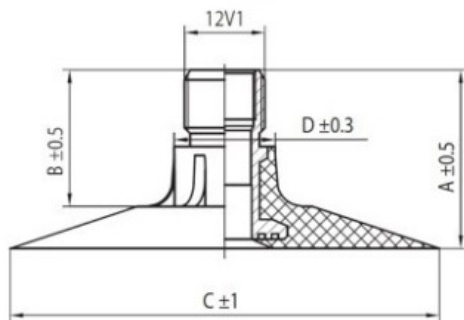

Kamera 14.9-28, 380/85-28, 420/70-28, 480/65-28 TR218 Vredestein

Rūšis	Kameros
Dydis	14.9-28,
Plotis	14.9
Sant. aukštis	
Ratlankio diametras	28
Modelis	TR218
Analogas	420/70R28

Pristatymas

Garantija

Aprašymas