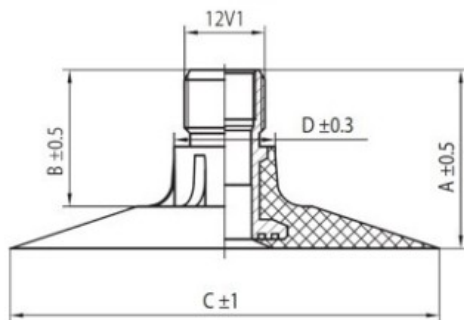

Kamera 14.9-28, 380/85-28, 420/70-28, 480/65-28 TR218 Vredestein

Rūšis	Kameros
Dydis	14.9-28,
Plotis	480
Sant. aukštis	
Ratlankio diametras	28
Modelis	TR218
Analogas	380/85R28

Pristatymas

Garantija

Aprašymas