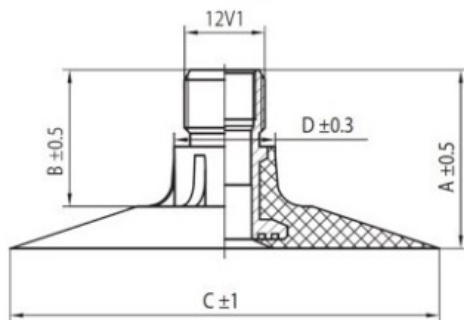

Kamera 14.9-28, 380/85-28, 420/70-28, 480/65-28 TR218 Vredestein

Rūšis	Kameros
Dydis	14.9-28,
Plotis	420
Sant. aukštis	
Ratlankio diametras	28
Modelis	TR218
Analogas	480/65R28

Pristatymas

Garantija

Aprašymas