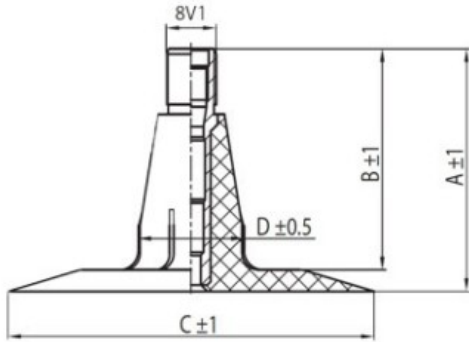

Kamera 6.70-15, 7.50-15 TR15 Dong

Category	Kameros
Size	6.70-15,
Plotis	6.7
Sant. aukštis	
Ratlankio diametras	15
Modelis	TR15
Analogas	6.70-15

Pristatymas

Garantija

Aprašymas

Visa aukščiau pateikta informacija yra gauta iš gamintojo. Turinys yra rekomendacinio pobūdžio. "Protekta" nepriima atsakomybės dėl problemų kilusių su informacijos naudojimu.