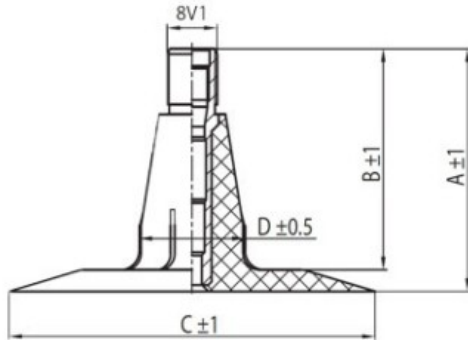

Kamera 6.70-15, 7.50-15 TR15 Dong

Rūšis	Kameros
Dydis	6.70-15,
Plotis	7.5
Sant. aukštis	
Ratlankio diametras	15
Modelis	TR15
Analogas	6.70-15

Pristatymas

Garantija

Aprašymas

Visa aukščiau pateikta informacija yra gauta iš gamintojo. Turinys yra rekomendacinio pobūdžio. "Protekta" nepriima atsakomybės dėl problemų kilusių su informacijos naudojimu.