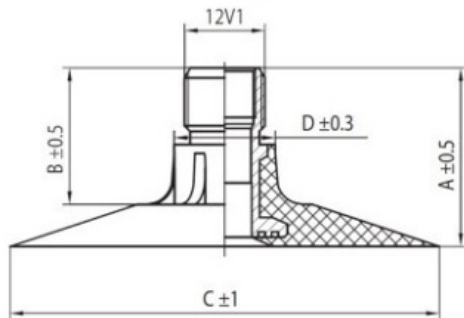

## Kamera 16.9-26, 18.4-26 TR218A Good Year

|                     |          |
|---------------------|----------|
| Category            | Kameros  |
| Size                | 16.9-26, |
| Plotis              | 460      |
| Sant. aukštis       |          |
| Ratlankio diametras | 26       |
| Modelis             | TR218A   |
| Analogas            | 18.4R26  |