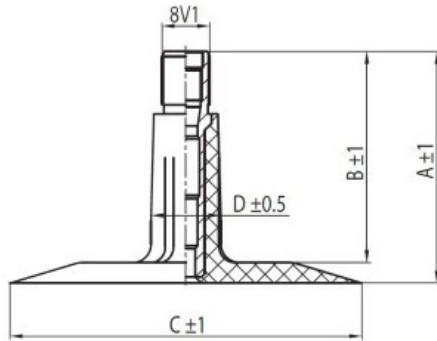

Kamera 7.50-16 RU Voltyre

Category	Kameros
Size	7.50-16
Plotis	7.5
Sant. aukštis	
Ratlankio diametras	16
Modelis	
Analogas	

Pristatymas	1-5 d.d.
Garantija	
Aprašymas	

Visa aukščiau pateikta informacija yra gauta iš gamintojo. Turinys yra rekomendacinio pobūdžio. "Protekta" nepriima atsakomybės dėl problemų kilusių su informacijos naudojimu.