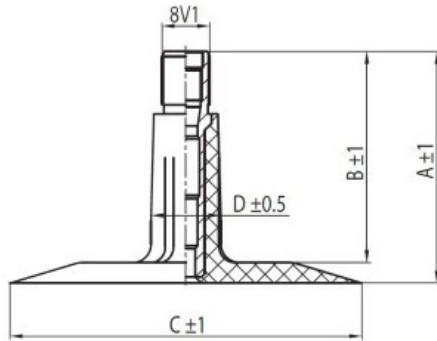

Kamera 7.50-16 RU Voltyre

Rūšis	Kameros
Dydis	7.50-16
Plotis	7.5
Sant. aukštis	
Ratlankio diametras	16
Modelis	
Analogas	

Pristatymas	1-5 d.d.
Garantija	
Aprašymas	

Visa aukščiau pateikta informacija yra gauta iš gamintojo. Turinys yra rekomendacinio pobūdžio. "Protekta" nepriima atsakomybės dėl problemų kilusių su informacijos naudojimu.