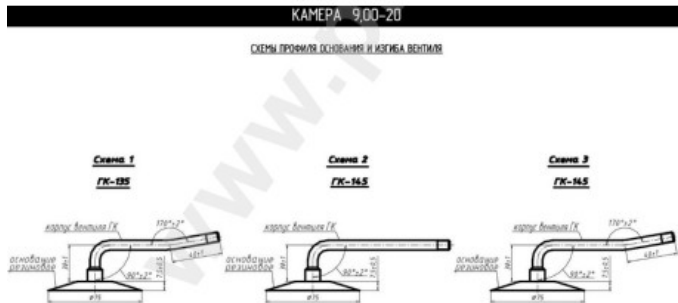

Kamera 9.00-20 GK-135 Rosava

Rūšis	Kameros
Dydis	9.00-20
Plotis	10
Sant. aukštis	
Ratlankio diametras	20
Modelis	GK135
Analogas	9.00R20

Pristatymas	---
Garantija	12 mėn.
Aprašymas	

Visa aukščiau pateikta informacija yra gauta iš gamintojo. Turinys yra rekomendacinio pobūdžio. "Protekta" neprisiima atsakomybės dėl problemų kilusių su informacijos naudojimu.