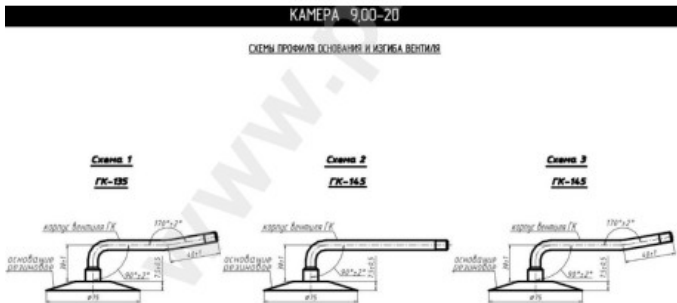

Kamera 9.00-20 GK-135 Rosava

Rūšis	Kameros
Dydis	9.00-20
Plotis	10
Sant. aukštis	
Ratlankio diametras	20
Modelis	GK135
Analogas	260-508

Pristatymas	1-5 d.d.
Garantija	12 mėn.
Aprašymas	

Visa aukščiau pateikta informacija yra gauta iš gamintojo. Turinys yra rekomendacinio pobūdžio. "Protekta" neprisima atsakomybės dėl problemų kilusių su informacijos naudojimu.