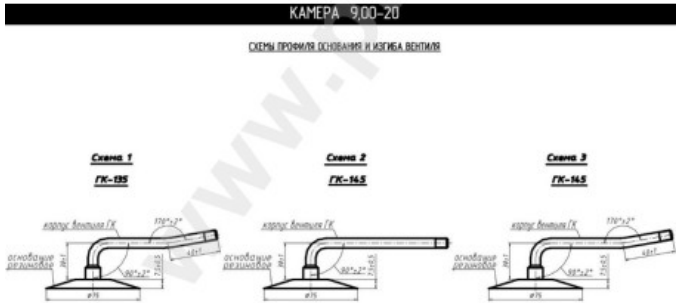

## Kamera 9.00-20 GK-135 Rosava

Rūšis	Kameros
Dydis	9.00-20
Plotis	9
Sant. aukštis	
Ratlankio diametras	20
Modelis	GK135
Analogas	9.00R20

Pristatymas	---
Garantija	12 mėn.
Aprašymas	

Visa aukščiau pateikta informacija yra gauta iš gamintojo. Turinys yra rekomendacinio pobūdžio. "Protekta" neprisiima atsakomybės dėl problemų kilusių su informacijos naudojimu.