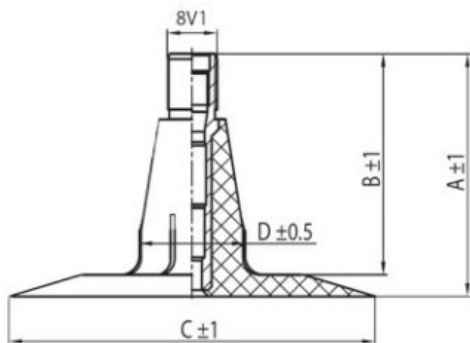

Kamera 200/60-14.5, (24x8.00-14.5) TR15 Nexen

Rūšis	Kameros
Dydis	200/60-14.5,
Plotis	24
Sant. aukštis	60
Ratlankio diametras	14.5
Modelis	TR15
Analogas	24x8.00-14.5

Pristatymas

Garantija

Aprašymas

Visa aukščiau pateikta informacija yra gauta iš gamintojo. Turinys yra rekomendacinio pobūdžio. "Protekta" neprisiima atsakomybės dėl problemų kilusių su informacijos naudojimu.