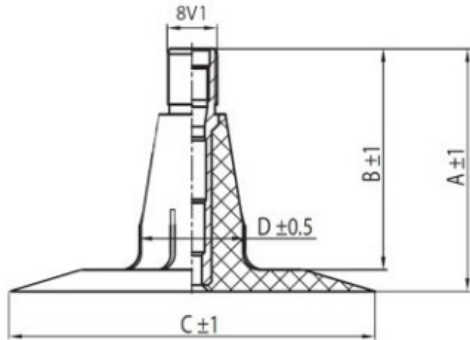

Kamera 200/60-14.5, (24x8.00-14.5) TR15 Nexen

Rūšis	Kameros
Dydis	200/60-14.5,
Plotis	200
Sant. aukštis	60
Ratlankio diametras	14.5
Modelis	TR15
Analogas	24x8.00-14.5

Pristatymas	1-5 d.d.
Garantija	
Aprašymas	