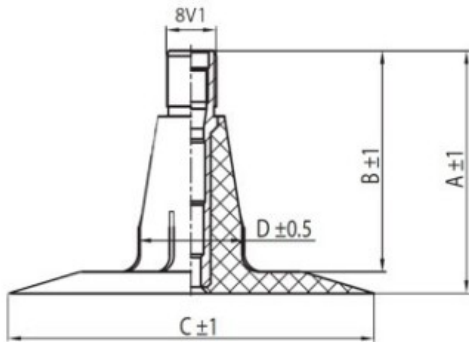

Kamera 200/60-14.5, (24x8.00-14.5) TR15 Nexen

Rūšis	Kameros
Dydis	200/60-14.5,
Plotis	8
Sant. aukštis	60
Ratlankio diametras	14.5
Modelis	TR15
Analogas	24x8.00-14.5

Pristatymas	1-5 d.d.
Garantija	
Aprašymas	