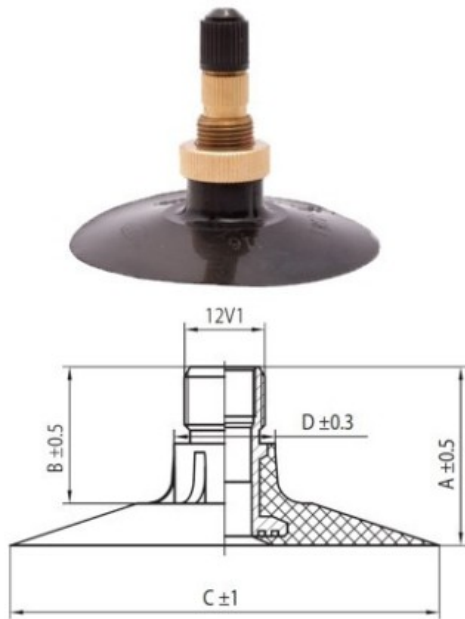

Kamera 16.9-28 Masterline TR218A

Rūšis	Kameros
Dydis	16.9-28
Plotis	16.9
Sant. aukštis	
Ratlankio diametras	28
Modelis	TR218A
Analogas	

Pristatymas

Garantija

Aprašymas

Visa aukščiau pateikta informacija yra gauta iš gamintojo. Turinys yra rekomendacinio pobūdžio. "Protekta" nepriima atsakomybės dėl problemų kilusių su informacijos naudojimu.