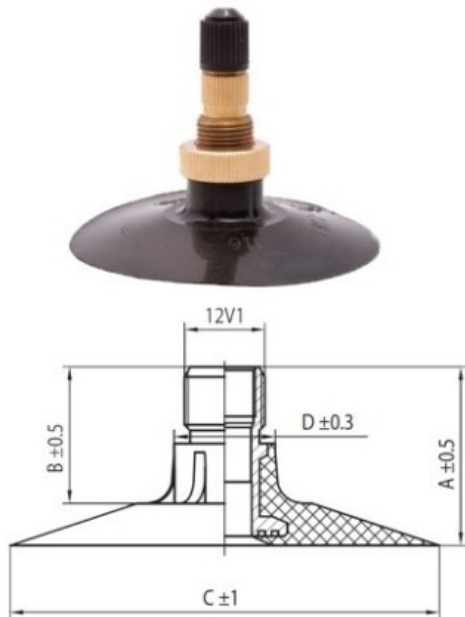

Kamera 30.5-32, 800/65-32 RU (Naudota)

Rūšis	Kameros
Dydis	30.5-32,
Plotis	800
Sant. aukštis	65
Ratlankio diametras	32
Modelis	TR218
Analogas	

Pristatymas 1-5 d.d.

Garantija

Aprašymas

Visa aukščiau pateikta informacija yra gauta iš gamintojo. Turinys yra rekomendacinio pobūdžio. "Protekta" nepriima atsakomybės dėl problemų kilusių su informacijos naudojimu.