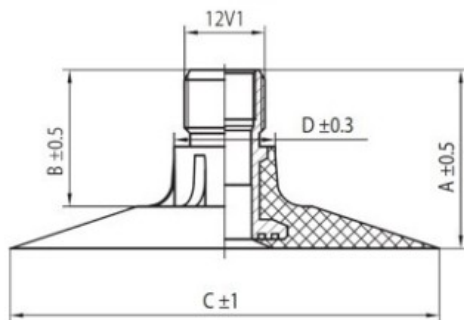

Kamera 16.9-34 Masterline TR218A (16.9/14-34, 18.4/15-34, 480/70-34, 520/75/70-34, 540/65-34, 600/65-34,)

Rūšis	Kameros
Dydis	16.9-34
Plotis	
Sant. aukštis	
Ratlankio diametras	
Modelis	TR218A
Analogas	