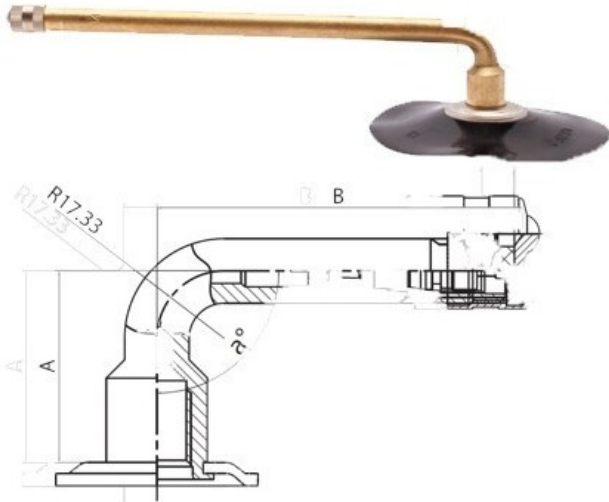

Kamera 7.00-15 V3.02.10 (lenktu vent.) Speedways

Rūšis	Kameros
Dydis	7.00-15
Plotis	7
Sant. aukštis	
Ratlankio diametras	15
Modelis	V3.02.10
Analogas	

Pristatymas	1-5 d.d.
Garantija	12 mėn.
Aprašymas	

Visa aukščiau pateikta informacija yra gauta iš gamintojo. Turinys yra rekomendacinio pobūdžio. "Protekta" neprisiima atsakomybės dėl problemų kilusių su informacijos naudojimu.