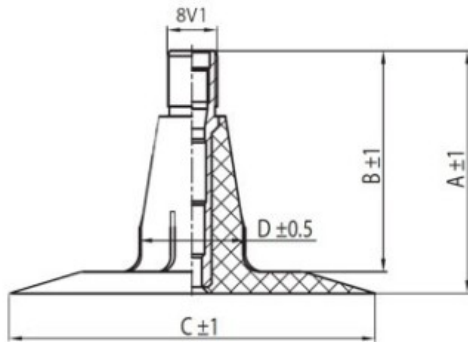

Kamera 10-16.5 TR15 Kabat

Rūšis	Kameros
Dydis	10-16.5
Plotis	10
Sant. aukštis	
Ratlankio diametras	16.5
Modelis	TR15
Analogas	

Pristatymas	1-5 d.d.
Garantija	
Aprašymas	

Visa aukščiau pateikta informacija yra gauta iš gamintojo. Turinys yra rekomendacinio pobūdžio. "Protekta" nepriima atsakomybės dėl problemų kilusių su informacijos naudojimu.