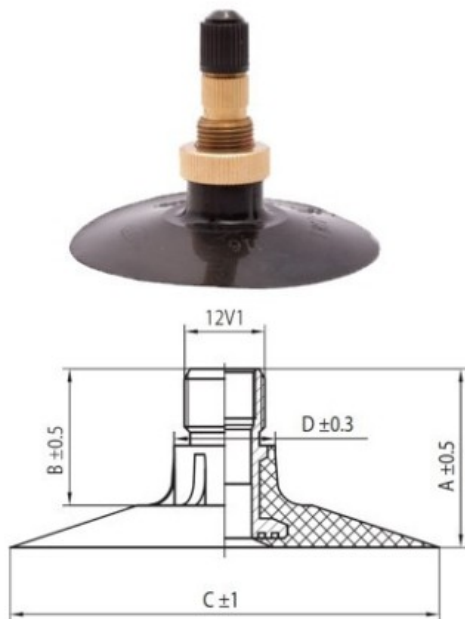

Kamera 11.2-28, 12.4-28 TR218A Kabat

Rūšis	Kameros
Dydis	11.2-28,
Plotis	280
Sant. aukštis	
Ratlankio diametras	28
Modelis	TR218A
Analogas	12.4-28

Pristatymas

Garantija

Aprašymas

Visa aukščiau pateikta informacija yra gauta iš gamintojo. Turinys yra rekomendacinio pobūdžio. "Protekta" nepriima atsakomybės dėl problemų kilusių su informacijos naudojimu.