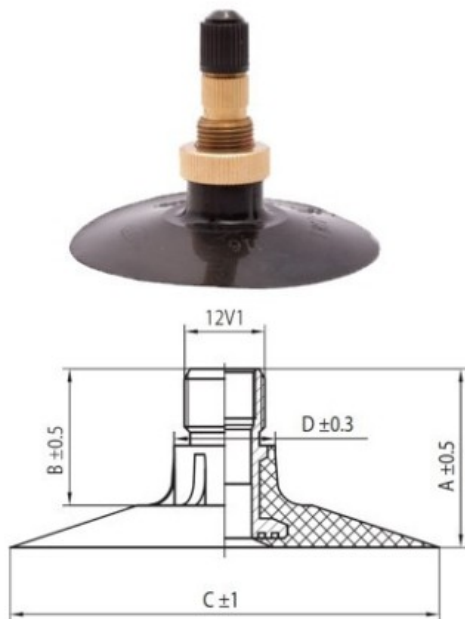

Kamera 11.2-28, 12.4-28 TR218A Kabat

Rūšis	Kameros
Dydis	11.2-28,
Plotis	280
Sant. aukštis	
Ratlankio diametras	28
Modelis	TR218A
Analogas	12.4-28

Pristatymas 1-5 d.d.

Garantija

Aprašymas

Visa aukščiau pateikta informacija yra gauta iš gamintojo. Turinys yra rekomendacinio pobūdžio. "Protekta" nepriima atsakomybės dėl problemų kilusių su informacijos naudojimu.