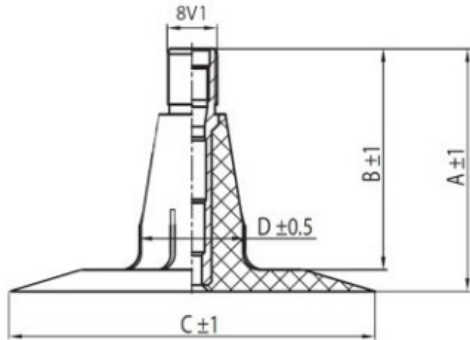

## Kamera 12-16.5 TR15 Kabat

Rūšis	Kameros
Dydis	12-16.5
Plotis	12
Sant. aukštis	
Ratlankio diametras	16.5
Modelis	TR15
Analogas	

Pristatymas

---

Garantija

Aprašymas

Visa aukščiau pateikta informacija yra gauta iš gamintojo. Turinys yra rekomendacinio pobūdžio. "Protekta" nepriima atsakomybės dėl problemų kilusių su informacijos naudojimu.