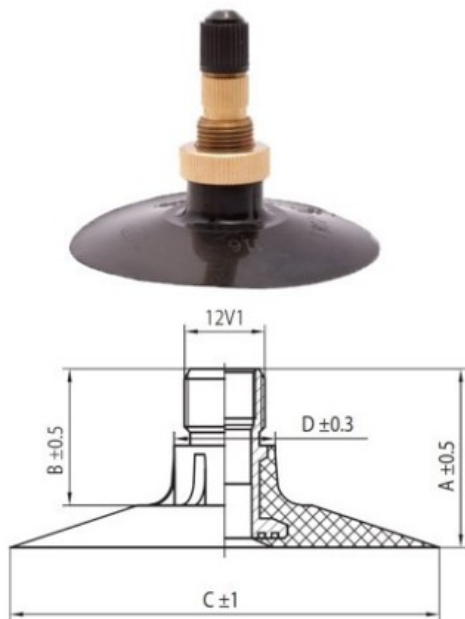

Kamera 15.5-38 TR218A Kabat

Rūšis	Kameros
Dydis	15.5-38
Plotis	15.5
Sant. aukštis	
Ratlankio diametras	38
Modelis	TR218A
Analogas	15.5R38

Pristatymas 1-5 d.d.

Garantija

Aprašymas

Visa aukščiau pateikta informacija yra gauta iš gamintojo. Turinys yra rekomendacinio pobūdžio. "Protekta" nepriima atsakomybės dėl problemų kilusių su informacijos naudojimu.