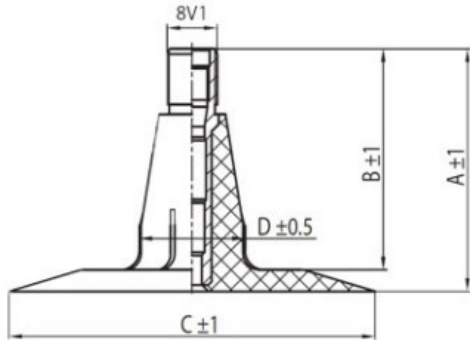

## Kamera 15/55-17 TR15 Kabat

Category	Kameros
Size	15/55-17
Plotis	15
Sant. aukštis	55
Ratlankio diametras	17
Modelis	TR15
Analogas	

Pristatymas

---

Garantija

Aprašymas

Visa aukščiau pateikta informacija yra gauta iš gamintojo. Turinys yra rekomendacinio pobūdžio. "Protekta" neprisiima atsakomybės dėl problemų kilusių su informacijos naudojimu.