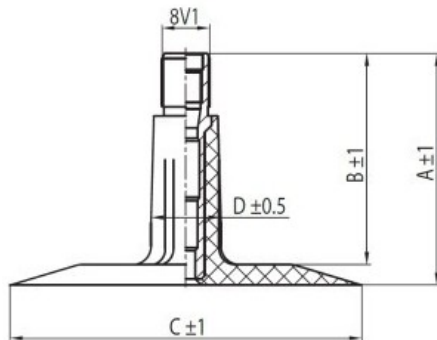

Kamera 26x12.00-12 (320/60-12, 300/60-12) TR13 Kabat

Rūšis	Kameros
Dydis	26x12.00-12
Plotis	26
Sant. aukštis	12
Ratlankio diametras	12
Modelis	TR13
Analogas	320/60-12

Pristatymas	1-5 d.d.
Garantija	
Aprašymas	