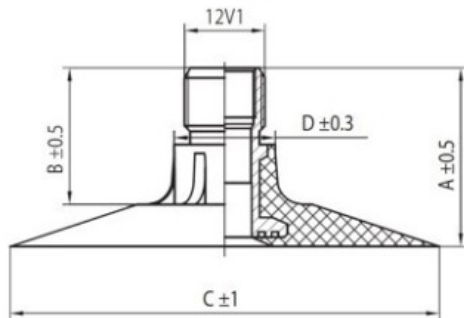

Kamera 16.9-34, 18.4-34 TR218A Kabat

Rūšis	Kameros
Dydis	16.9-34,
Plotis	18.4
Sant. aukštis	
Ratlankio diametras	34
Modelis	TR218A
Analogas	420/85R34

Pristatymas

Garantija

Aprašymas

Visa aukščiau pateikta informacija yra gauta iš gamintojo. Turinys yra rekomendacinio pobūdžio. "Protekta" neprisiima atsakomybės dėl problemų kilusių su informacijos naudojimu.