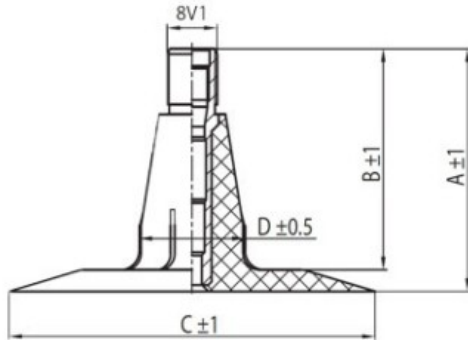

## Kamera 19.0/45-17, 500/50-17 TR15 Kabat

Rūšis	Kameros
Dydis	19.0/45-17,
Plotis	500
Sant. aukštis	50
Ratlankio diametras	17
Modelis	TR15
Analogas	19/45-17

Pristatymas	1-5 d.d.
Garantija	
Aprašymas	

Visa aukščiau pateikta informacija yra gauta iš gamintojo. Turinys yra rekomendacinio pobūdžio. "Protekta" nepriima atsakomybės dėl problemų kilusių su informacijos naudojimu.