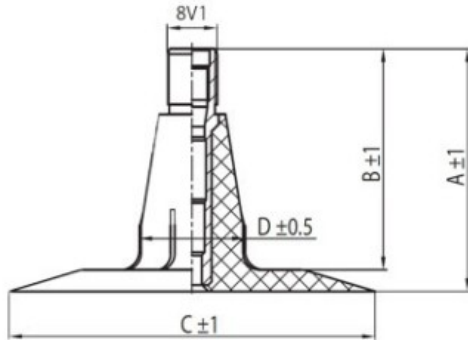

## Kamera 19.0/45-17, 500/50-17 TR15 Kabat

Category	Kameros
Size	19.0/45-17,
Plotis	19
Sant. aukštis	50
Ratlankio diametras	17
Modelis	TR15
Analogas	500/50-17

Pristatymas	1-5 d.d.
Garantija	
Aprašymas	

Visa aukščiau pateikta informacija yra gauta iš gamintojo. Turinys yra rekomendacinio pobūdžio. "Protekta" nepriima atsakomybės dėl problemų kilusių su informacijos naudojimu.