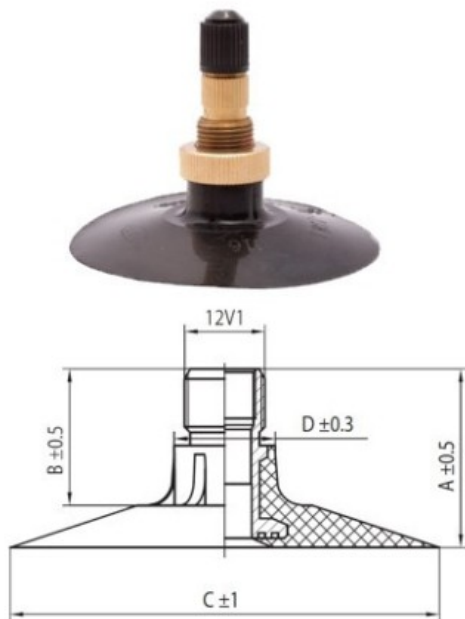

Kamera 23.1-34 TR218A Kabat

Rūšis	Kameros
Dydis	23.1-34
Plotis	23.1
Sant. aukštis	
Ratlankio diametras	34
Modelis	TR218A
Analogas	

Pristatymas

Garantija

Aprašymas

Visa aukščiau pateikta informacija yra gauta iš gamintojo. Turinys yra rekomendacinio pobūdžio. "Protekta" nepriima atsakomybės dėl problemų kilusių su informacijos naudojimu.