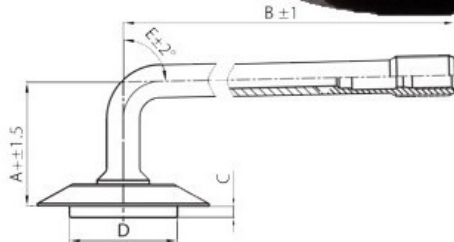

Kamera 20.5-25 TRJ-1175C Kabat (lenktas vent.)

Rūšis	Kameros
Dydis	20.5-25
Plotis	20.5
Sant. aukštis	
Ratlankio diametras	25
Modelis	TRJ1175C
Analogas	

Pristatymas	1-5 d.d.
Garantija	
Aprašymas	

Visa aukščiau pateikta informacija yra gauta iš gamintojo. Turinys yra rekomendacinio pobūdžio. "Protekta" neprisiima atsakomybės dėl problemų kilusių su informacijos naudojimu.