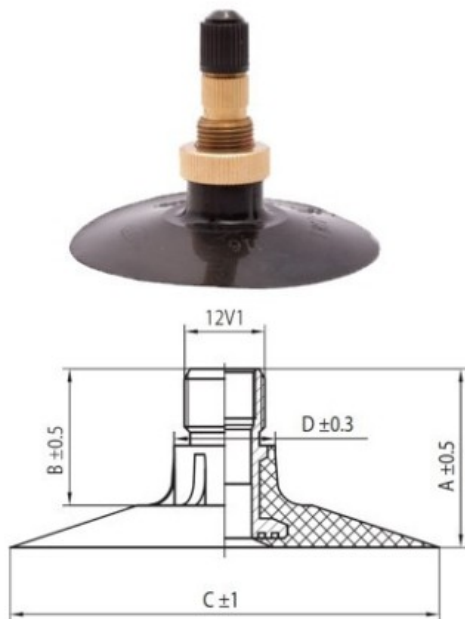

Kamera 600/55-30.5, 600/60-30.5 TR218A Kabat

Rūšis	Kameros
Dydis	600/55-30.5,
Plotis	600
Sant. aukštis	55
Ratlankio diametras	30.5
Modelis	TR218A
Analogas	600/55R30.5

Pristatymas 1-5 d.d.
Garantija
Aprašymas