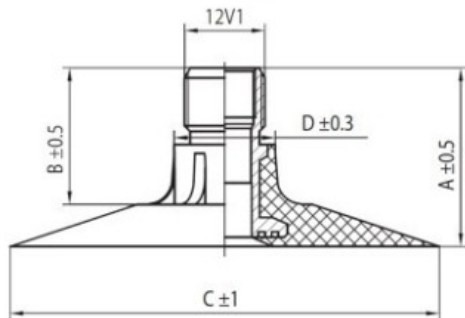

Kamera 600/55-26.5 TR218A Kabat

Rūšis	Kameros
Dydis	600/55-26.5
Plotis	600
Sant. aukštis	55
Ratlankio diametras	26.5
Modelis	TR218A
Analogas	

Pristatymas 1-5 d.d.
Garantija
Aprašymas

Visa aukščiau pateikta informacija yra gauta iš gamintojo. Turinys yra rekomendacinio pobūdžio. "Protekta" nepriima atsakomybės dėl problemų kilusių su informacijos naudojimu.