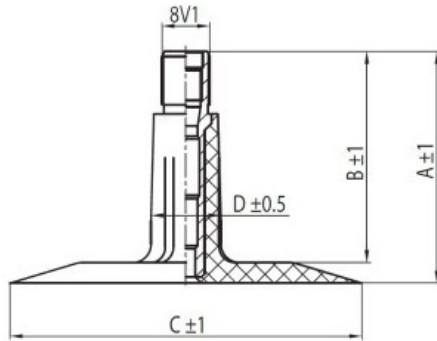

## Kamera 7.00-20, 7.50-20 TR13 Kabat

Category	Kameros
Size	7.00-20,
Plotis	7.5
Sant. aukštis	
Ratlankio diametras	20
Modelis	TR13
Analogas	220-508

Pristatymas

---

Garantija

Aprašymas

Visa aukščiau pateikta informacija yra gauta iš gamintojo. Turinys yra rekomendacinio pobūdžio. "Protekta" nepriima atsakomybės dėl problemų kilusių su informacijos naudojimu.