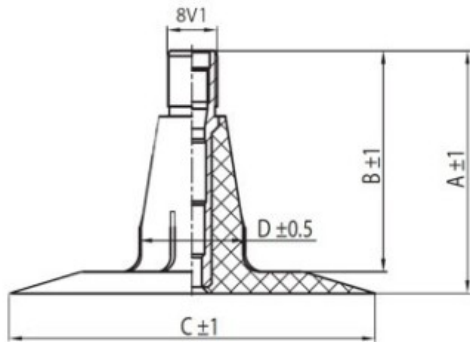

Kamera 7.50-20 TR15 Kabat

Category	Kameros
Size	7.50-20
Plotis	7.5
Sant. aukštis	
Ratlankio diametras	20
Modelis	TR15
Analogas	220-508

Pristatymas

Garantija

Aprašymas

Visa aukščiau pateikta informacija yra gauta iš gamintojo. Turinys yra rekomendacinio pobūdžio. "Protekta" neprisima atsakomybės dėl problemų kilusių su informacijos naudojimu.