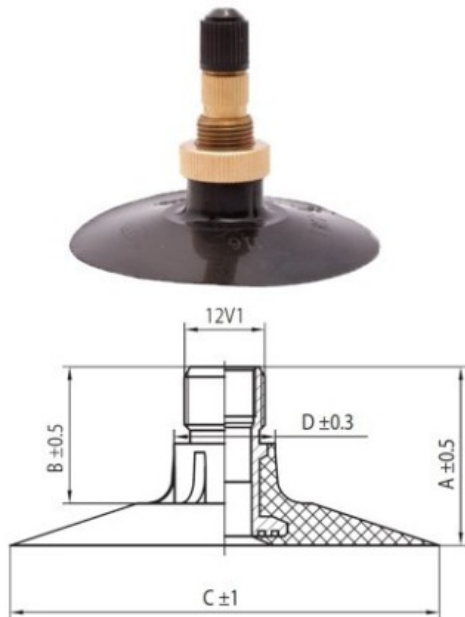

Kamera 11.2-24, 12.4-24 TR218A Kabat

Rūšis	Kameros
Dydis	11.2-24,
Plotis	280
Sant. aukštis	
Ratlankio diametras	24
Modelis	TR218A
Analogas	12.4-24

Pristatymas 1-5 d.d.

Garantija

Aprašymas

Visa aukščiau pateikta informacija yra gauta iš gamintojo. Turinys yra rekomendacinio pobūdžio. "Protekta" nepriima atsakomybės dėl problemų kilusių su informacijos naudojimu.