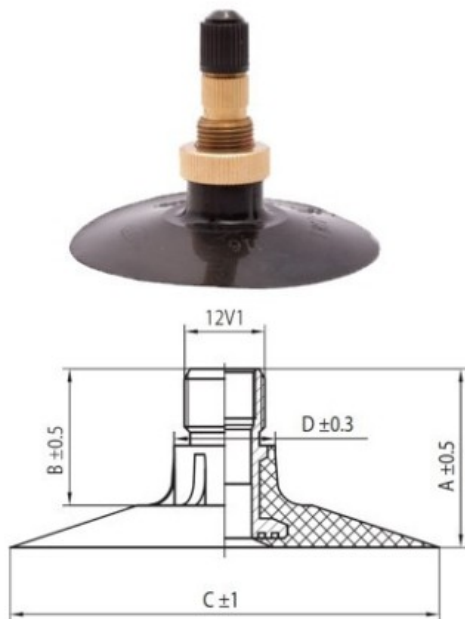

Kamera 11.2-20 TR218A Kabat

Rūšis	Kameros
Dydis	11.2-20
Plotis	11.2
Sant. aukštis	
Ratlankio diametras	20
Modelis	TR218A
Analogas	280/85R20

Pristatymas

Garantija

Aprašymas

Visa aukščiau pateikta informacija yra gauta iš gamintojo. Turinys yra rekomendacinio pobūdžio. "Protekta" nepriima atsakomybės dėl problemų kilusių su informacijos naudojimu.