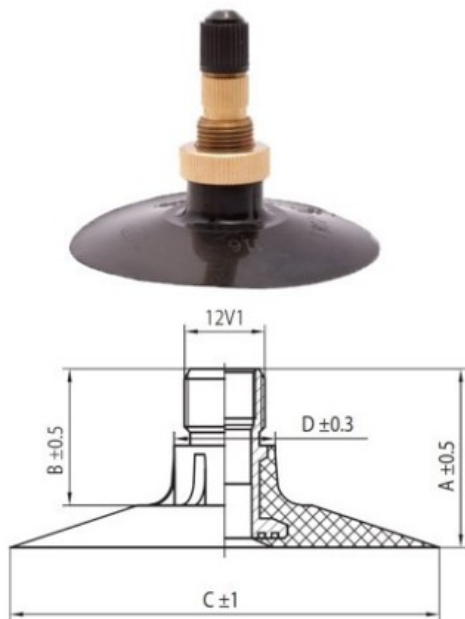

## Kamera 11.2-20 TR218A Kabat

Rūšis	Kameros
Dydis	11.2-20
Plotis	280
Sant. aukštis	
Ratlankio diametras	20
Modelis	TR218A
Analogas	280/85R20

Pristatymas 1-5 d.d.

Garantija

Aprašymas

Visa aukščiau pateikta informacija yra gauta iš gamintojo. Turinys yra rekomendacinio pobūdžio. "Protekta" nepriima atsakomybės dėl problemų kilusių su informacijos naudojimu.