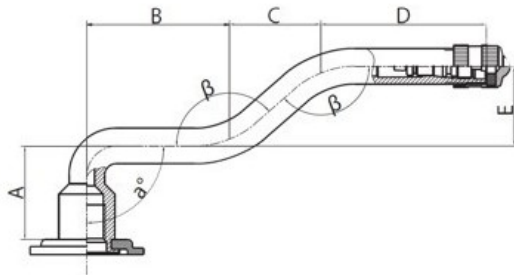

Kamera 11.00-20 (11/70-20) V3.06.8 Kabat

Category	Kameros
Size	11.00-20
Plotis	11
Sant. aukštis	
Ratlankio diametras	20
Modelis	V3.06.8
Analogas	300-508

Pristatymas

Garantija

Aprašymas

Visa aukščiau pateikta informacija yra gauta iš gamintojo. Turinys yra rekomendacinio pobūdžio. "Protekta" neprisiima atsakomybės dėl problemų kilusių su informacijos naudojimu.