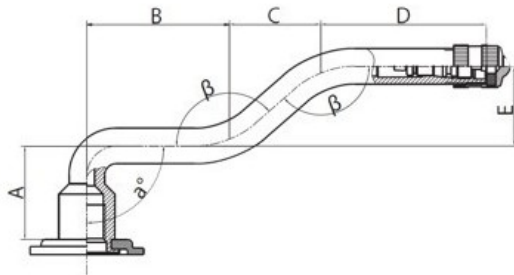

## Kamera 12.00-22.5 V3.06.2 Kabat

Rūšis	Kameros
Dydis	12.00-22.5
Plotis	12
Sant. aukštis	
Ratlankio diametras	22.5
Modelis	V3.06.2
Analogas	

Pristatymas	1-5 d.d.
Garantija	
Aprašymas	

Visa aukščiau pateikta informacija yra gauta iš gamintojo. Turinys yra rekomendacinio pobūdžio. "Protekta" nepriima atsakomybės dėl problemų kilusių su informacijos naudojimu.