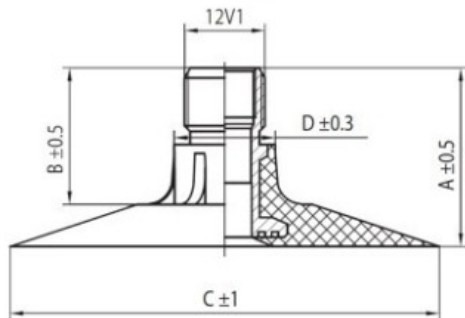

Kamera 12.4-36, 13.6-36 TR218A Kabat

Rūšis	Kameros
Dydis	12.4-36,
Plotis	13.6
Sant. aukštis	
Ratlankio diametras	36
Modelis	TR218A
Analogas	320/85R36

Pristatymas 1-5 d.d.

Garantija

Aprašymas

Visa aukščiau pateikta informacija yra gauta iš gamintojo. Turinys yra rekomendacinio pobūdžio. "Protekta" nepriima atsakomybės dėl problemų kilusių su informacijos naudojimu.