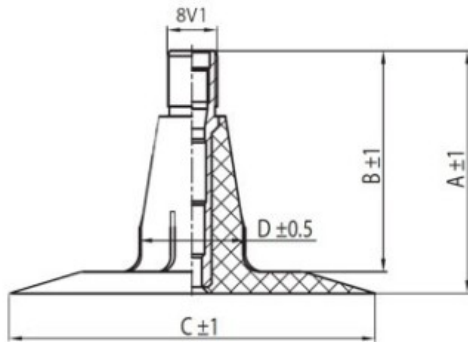

## Kamera 12.5/80-15.3 TR15 Kabat

Category	Kameros
Size	12.5/80-15.3
Plotis	12.5
Sant. aukštis	80
Ratlankio diametras	15.3
Modelis	TR15
Analogas	

Pristatymas	1-5 d.d.
Garantija	
Aprašymas	

Visa aukščiau pateikta informacija yra gauta iš gamintojo. Turinys yra rekomendacinio pobūdžio. "Protekta" nepriima atsakomybės dėl problemų kilusių su informacijos naudojimu.