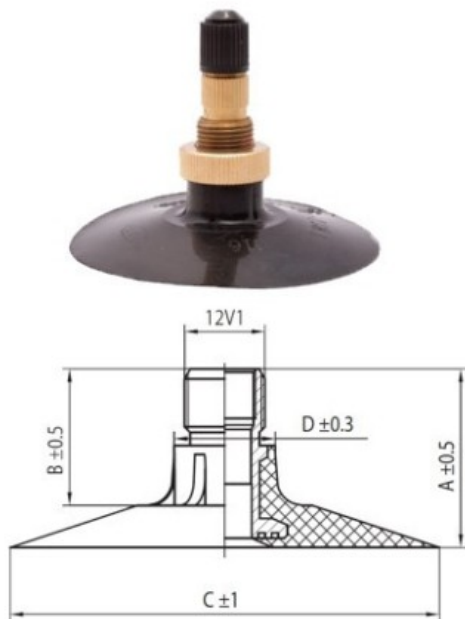

Kamera 12.5/80-20 TR218A Kabat

Rūšis	Kameros
Dydis	12.5/80-20
Plotis	12.5
Sant. aukštis	80
Ratlankio diametras	20
Modelis	TR218A
Analogas	/

Pristatymas 1-5 d.d.

Garantija

Aprašymas

Visa aukščiau pateikta informacija yra gauta iš gamintojo. Turinys yra rekomendacinio pobūdžio. "Protekta" nepriima atsakomybės dėl problemų kilusių su informacijos naudojimu.