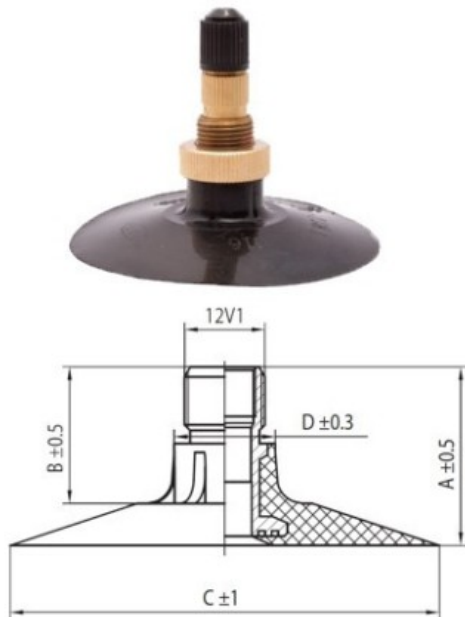

Kamera 13.6-38, 14.9-38 TR218A Kabat

Rūšis	Kameros
Dydis	13.6-38,
Plotis	14.9
Sant. aukštis	
Ratlankio diametras	38
Modelis	TR218A
Analogas	14.9-38

Pristatymas 1-5 d.d.
Garantija
Aprašymas

Visa aukščiau pateikta informacija yra gauta iš gamintojo. Turinys yra rekomendacinio pobūdžio. "Protekta" nepriima atsakomybės dėl problemų kilusių su informacijos naudojimu.